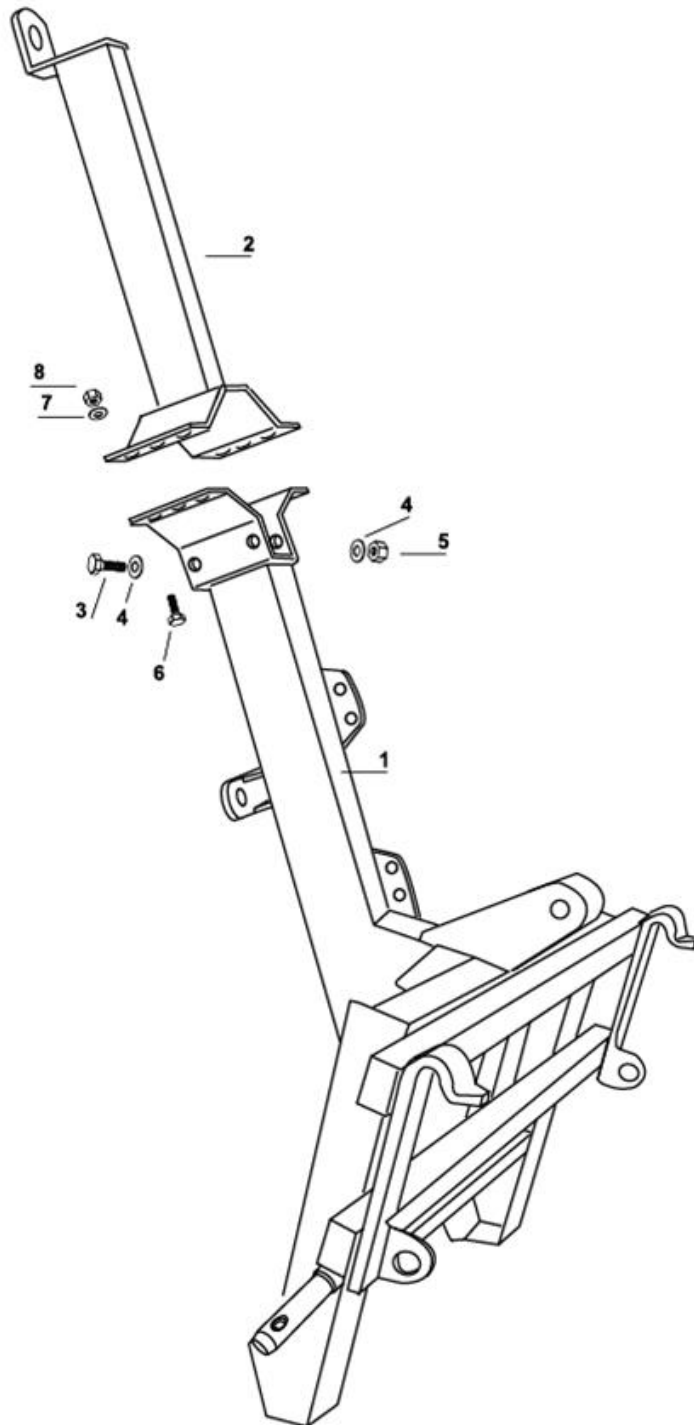

Spare parts catalogue

DUUN

Surry pump SP200

Group: 131-2-3

Rod pump tractor Ålø attachment

Edition: 0205

Spare parts catalogue

DUUN